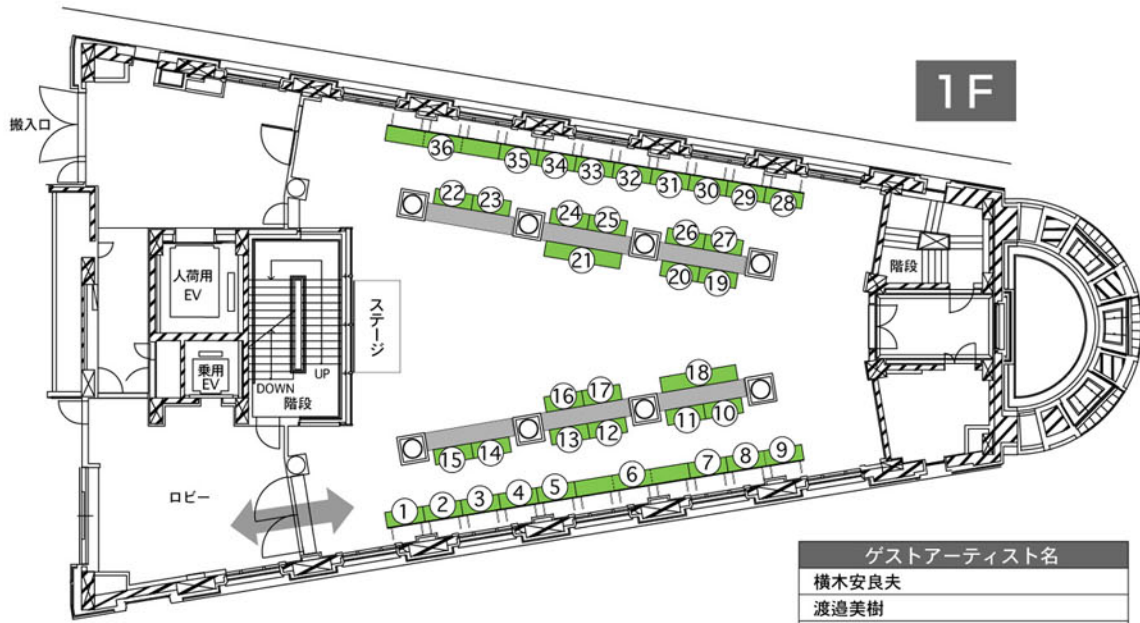

2007/9/18 現在

| ゲストアーティスト名 | |
|------------|------------------------------|
| 1 | 横木安良夫 |
| 2 | 渡邊美樹 |
| 3 | 北川悠仁(ゆず) |
| 4 | テラウチマサト |
| 5 | クボタマサヒコ(BEAT CRUSADERS, kuh) |
| 6 | 渡邊朋哉 |

| ブースNo. | 出展者名(グループ名) |
|--------|---|
| 1 | YUE SUE |
| 2 | 鶴羽 佳秀 |
| 3 | natsu |
| 4 | 千明 雄太×ムラオカ ヒサエ |
| 5 | Far East Silvergelatin Network(F.E.S.N.) |
| 6 | still time |
| 7 | 栗原 悠希 |
| 8 | イノマタ オサム |
| 9 | HIDE |
| 10 | I.YONEDA |
| 11 | 渦部屋 |
| 12 | イケダ トモコ |
| 13 | piro |
| 14 | ユータ。 |
| 15 | 粕谷 志津代 |
| 16 | P*P 写真教室 6Aクラス |
| 17 | 柳田 安代 |
| 18 | NM27 |
| 19 | 西舘カナコ |
| 20 | 林 由佳 |
| 21 | ken.【鷺沢 憲】 |
| 22 | crio crico |
| 23 | 大越 弘之 |
| 24 | ERI KUROSAKI |
| 25 | マキタオモリツグ。 |
| 26 | 鈴木 陽太(PHaT7I)谷川 麻利子 |
| 27 | +×-∞ |
| 28 | 佐々木 重信 |
| 29 | ココ夏&GOKU |
| 30 | 写真組 てんとうむし |
| 31 | 猪野又 千恵 |
| 32 | トモダ マコ |
| 33 | takekazu |
| 34 | 伊藤 紀之 |
| 35 | 中田一弘 |
| 36 | 夕霧 |
| 37 | yuka sonehara ikuko chanka.jp 緑碧 akihiro kondou |
| 38 | 加山 厚 |
| 39 | HORI |
| 40 | I.MASAHIRO |
| 41 | 塚崎 智晴 |
| 42 | Kaori Sanada |
| 43 | AKOMIX |
| 44 | 丸谷裕一 |
| 45 | 及川誠 |
| 46 | satoko |
| 47 | 中田国広 |
| 48 | 高橋賢 |
| 49 | オリババファミリー |