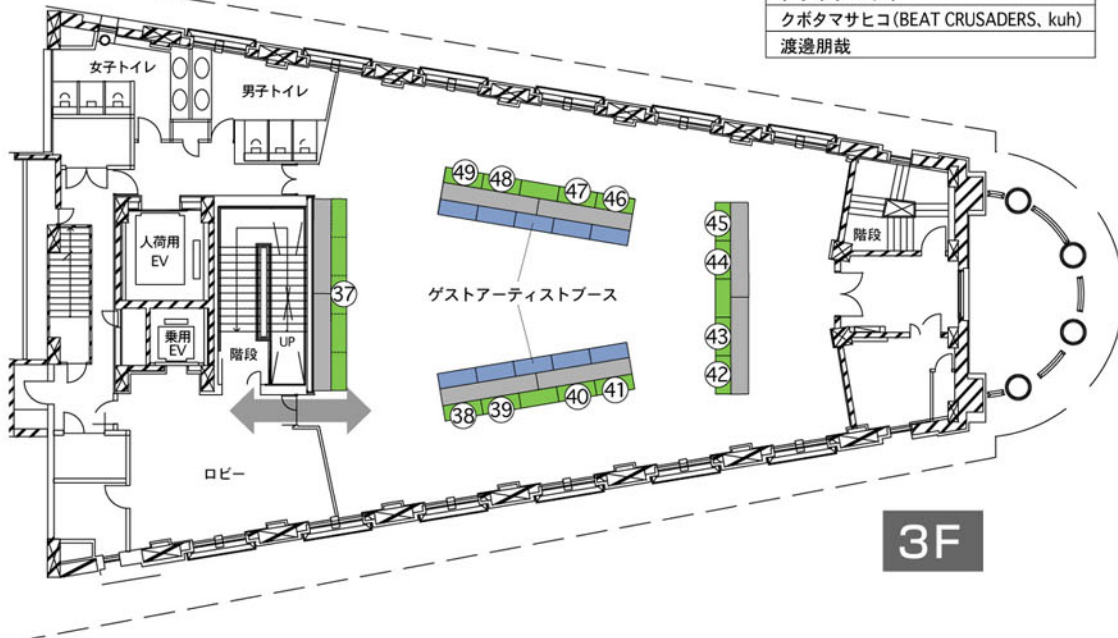

2007/9/18 現在

| ゲストアーティスト名 | |
|------------|------------------------------|
| 1 | 横木安良夫 |
| 2 | 渡邊美樹 |
| 3 | 北川悠仁(ゆず) |
| 4 | テラウチマサト |
| 5 | クボタマサヒコ(BEAT CRUSADERS, kuh) |
| 6 | 渡邊朋哉 |

| ブースNo. | 出展者名(グループ名) |
|--------|---|
| 1 | YUE SUE |
| 2 | 鶴羽 佳秀 |
| 3 | natsu |
| 4 | 千明 雄太×ムラオカ ヒサエ |
| 5 | Far East Silvergelatin Network(F.E.S.N.) |
| 6 | still time |
| 7 | 栗原 悠希 |
| 8 | イノマタ オサム |
| 9 | HIDE |
| 10 | I.YONEDA |
| 11 | 渦部屋 |
| 12 | イケダ トモコ |
| 13 | piro |
| 14 | ユータ。 |
| 15 | 粕谷 志津代 |
| 16 | P*P 写真教室 6Aクラス |
| 17 | 柳田 安代 |
| 18 | NM27 |
| 19 | 西舘カナコ |
| 20 | 林 由佳 |
| 21 | ken.【鷺沢 憲】 |
| 22 | crio crico |
| 23 | 大越 弘之 |
| 24 | ERI KUROSAKI |
| 25 | マキタオモリツグ。 |
| 26 | 鈴木 陽太(PHaT7I)谷川 麻利子 |
| 27 | +×-∞ |
| 28 | 佐々木 重信 |
| 29 | ココ夏&GOKU |
| 30 | 写真組 てんとうむし |
| 31 | 猪野又 千恵 |
| 32 | トモダ マコ |
| 33 | takekazu |
| 34 | 伊藤 紀之 |
| 35 | 中田一弘 |
| 36 | 夕霧 |
| 37 | yuka sonehara ikuko chanka.jp 緑碧 akihiro kondou |
| 38 | 加山 厚 |
| 39 | HORI |
| 40 | I.MASAHIRO |
| 41 | 塚崎 智晴 |
| 42 | Kaori Sanada |
| 43 | AKOMIX |
| 44 | 丸谷裕一 |
| 45 | 及川誠 |
| 46 | satoko |
| 47 | 中田国広 |
| 48 | 高橋賢 |
| 49 | オリババファミリー |