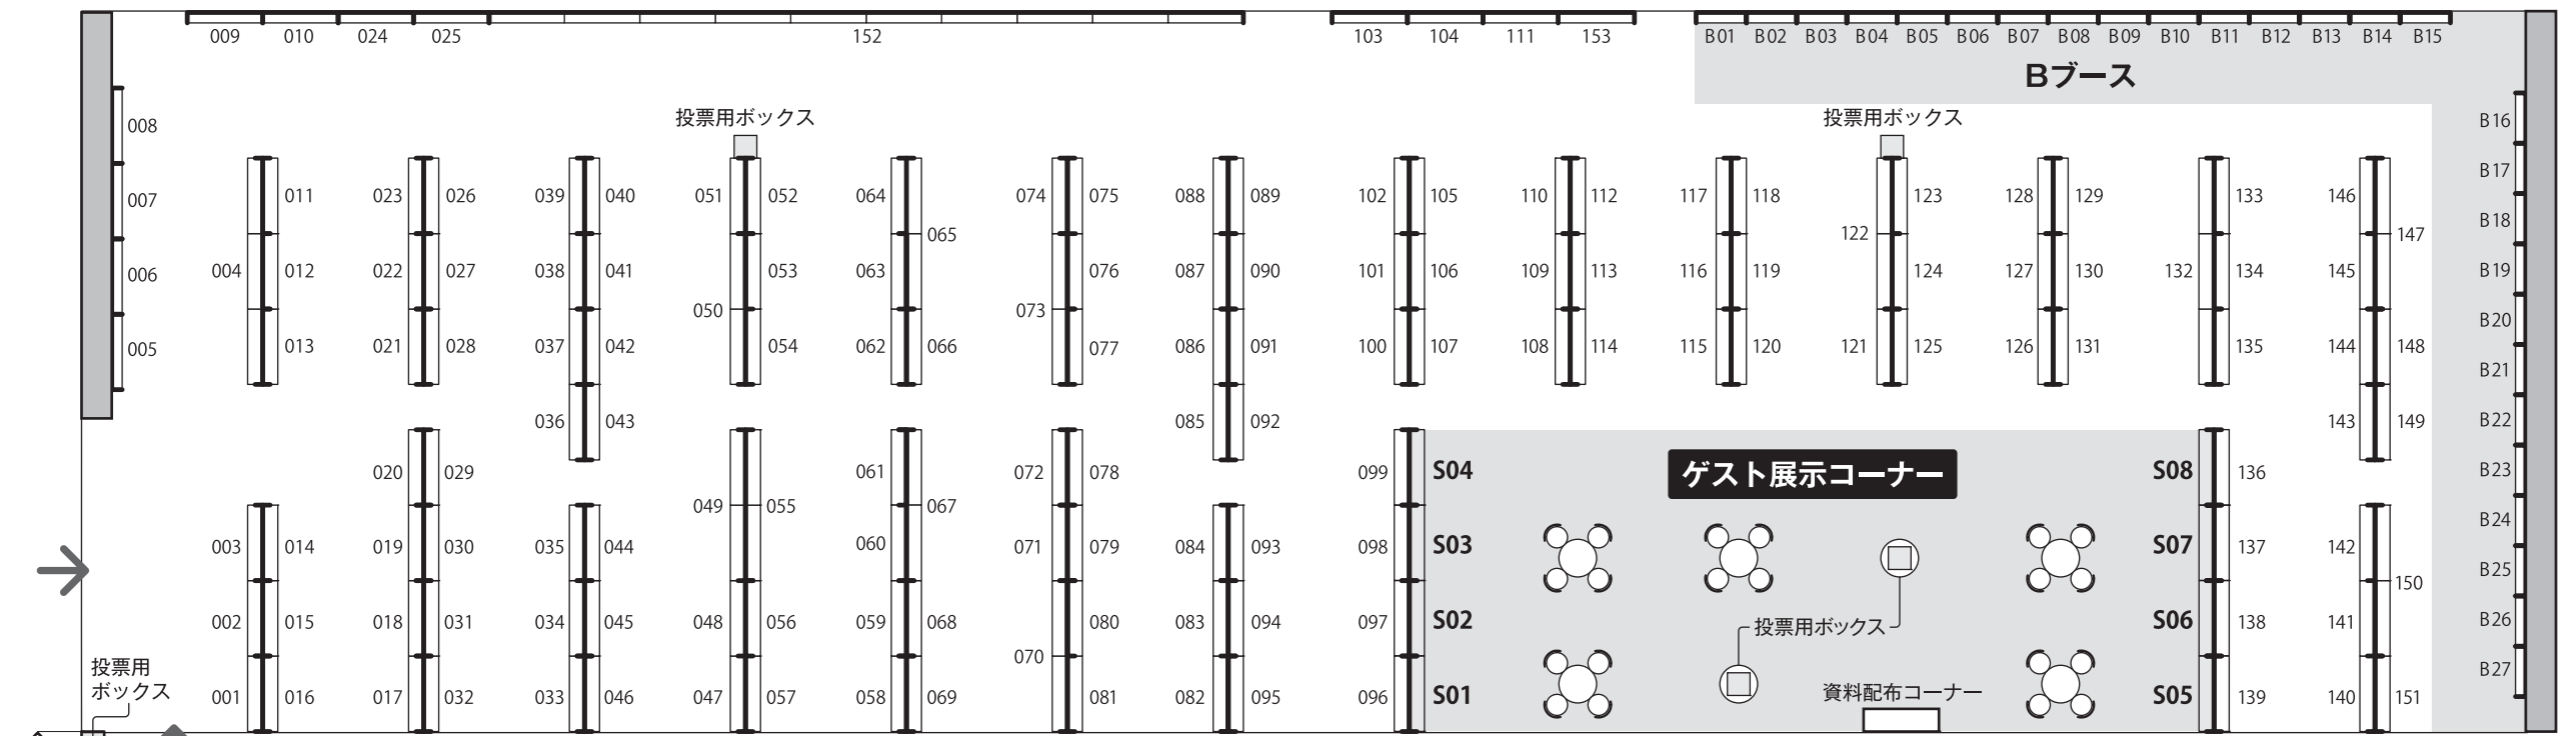

おなえば
御苗場
V E T V N O

会場案内図 | チャンスをつかめ! ~フォトイメージングエキスポ発、世界へ~ 参加型写真展「御苗場」 | 2009.3.26(木) - 29(日) 10:00 - 17:00 | **フォトイメージングエキスポ 2009**

PHOTO IMAGING EXPO 2009

ゲスト展示

S01:青野 千紘 S02:池田 晶紀 S05:クボタマサヒコ (BEAT CRUSADERS) S06:JIRO (GLAY)
S07:テラウチマサト S03:半沢 健 S08:みうらじゅん S04:MOTOKO ※50 音順